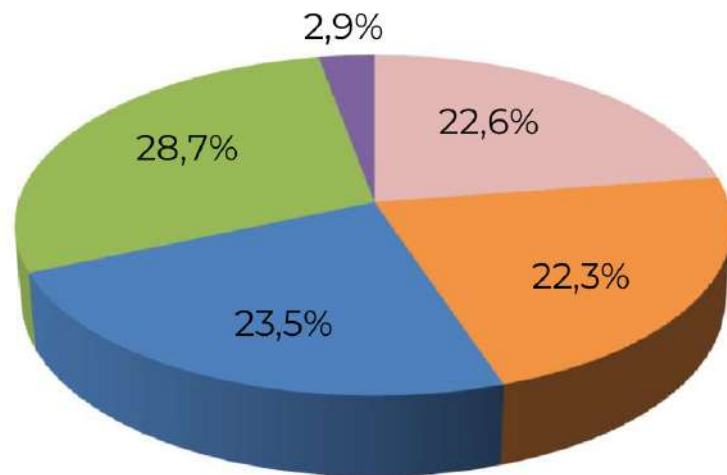

BECARIOS POR GRAN ÁREA DEL CONOCIMIENTO EN CCT - CÓRDOBA

Realizado por la Of. de Información Estratégica en RRHH de CONICET

GRAN ÁREA	Total
KA - Ciencias Agrarias, de la Ingeniería y de Materiales	332
KB - Ciencias Biológicas y de la Salud	328
KE - Ciencias Exactas y Naturales	346
KS - Ciencias Sociales y Humanidades	422
KT - Tecnología	42
Total general	1470

■ KA - Ciencias Agrarias, de la Ingeniería y de Materiales

■ KB - Ciencias Biológicas y de la SALUD

■ KE - Ciencias Exactas y Naturales

■ KS - Ciencias Sociales y Humanidades

■ KT - Tecnología

(*) Información actualizada a Diciembre de 2023

Fuente: Base de Datos del CONICET

Gerencia de Recursos Humanos.