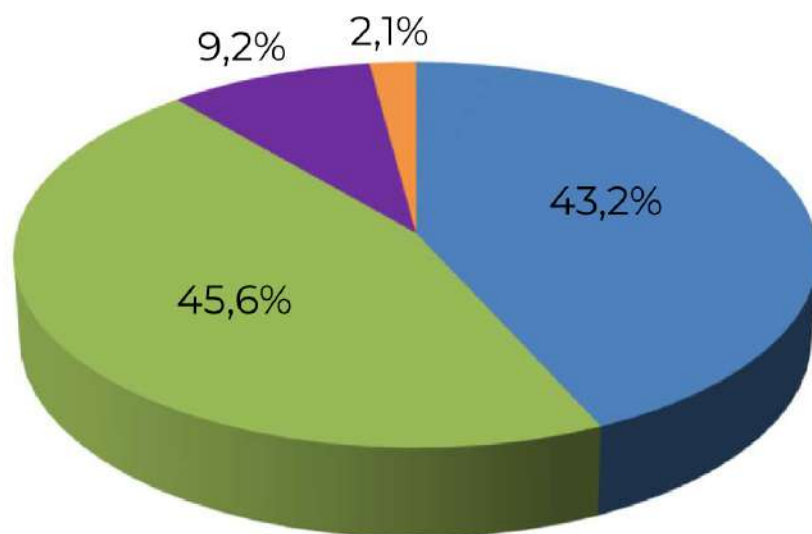

## RECURSOS HUMANOS EN CCT - CÓRDOBA

Realizado por la Of. de Información Estratégica en RRHH de CONICET

■ INVESTIGADOR

■ BECAS

■ PERSONAL DE APOYO

■ PERSONAL ADMINISTRATIVO

RRHH	Total
INVESTIGADOR	1394
BECAS	1470
PERSONAL DE APOYO	296
PERSONAL ADMINISTRATIVO	67
Total general	3227

(\*) Información actualizada a Diciembre de 2023

Fuente: Base de Datos del CONICET  
Gerencia de Recursos Humanos.

# INVESTIGADORES POR CATEGORÍA EN CCT - CÓRDOBA

Realizado por la Of. de Información Estratégica en RRHH de CONICET

ESCALAFÓN	CATEGORÍA	TOTAL
INVESTIGADORES	ASISTENTE	307
	ADJUNTO	591
	INDEPENDIENTE	347
	PRINCIPAL	129
	SUPERIOR	20
Total		1394