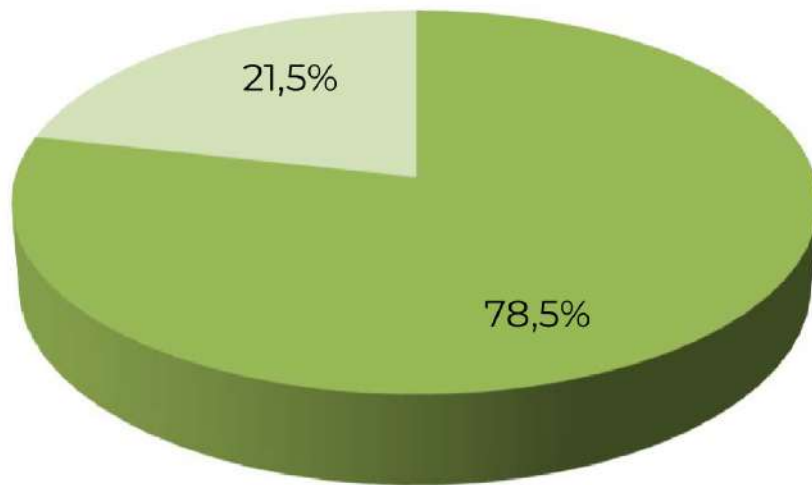

BECARIOS SEGÚN TIPO DE BECA EN CCT - CÓRDOBA

Realizado por la Of. de Información Estratégica en RRHH de CONICET

■ DOCTORAL

■ POSDOCTORAL

BECAS	Total
DOCTORAL	1154
POSDOCTORAL	316
Total general	1470

(*) Información actualizada a Diciembre de 2023

Fuente: Base de Datos del CONICET

Gerencia de Recursos Humanos.