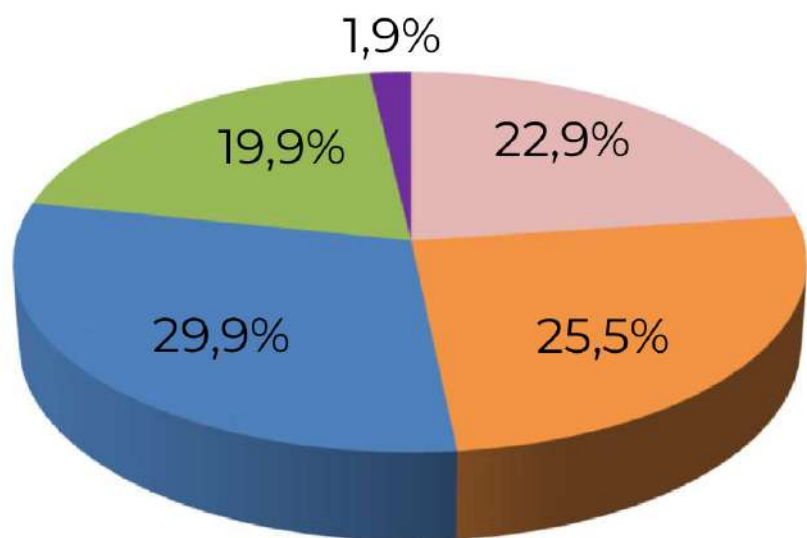

INVESTIGADORES POR GRÁN ÁREA DEL CONOCIMIENTO EN CCT - CÓRDOBA

Realizado por la Of. de Información Estratégica en RRHH de CONICET

- KA - Ciencias Agrarias, de la Ingeniería y de Materiales
- KB - Ciencias Biológicas y de la Salud
- KE - Ciencias Exactas y Naturales
- KS - Ciencias Sociales y Humanidades
- KT - Tecnología

ESCALAFÓN	GRÁN ÁREA	TOTAL
INVESTIGADOR	KA - Ciencias Agrarias, de la Ingeniería y de Materiales	319
	KB - Ciencias Biológicas y de la Salud	355
	KE - Ciencias Exactas y Naturales	417
	KS - Ciencias Sociales y Humanidades	277
	KS - Tecnología	26
Total general		1394

(*) Información actualizada a Diciembre de 2023

Fuente: Base de Datos del CONICET
Gerencia de Recursos Humanos.