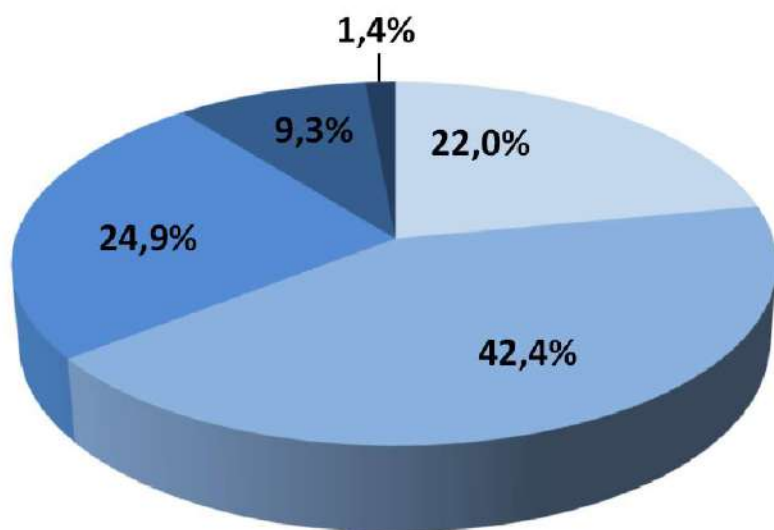

INVESTIGADORES POR CATEGORÍA EN CCT - CÓRDOBA

Realizado por la Of. de Información Estratégica en RRHH de CONICET

ESCALAFÓN	CATEGORÍA	TOTAL
INVESTIGADORES	ASISTENTE	307
	ADJUNTO	591
	INDEPENDIENTE	347
	PRINCIPAL	129
	SUPERIOR	20
Total		1394

(*) Información actualizada a Diciembre de 2023

Fuente: Base de Datos del CONICET
Gerencia de Recursos Humanos.