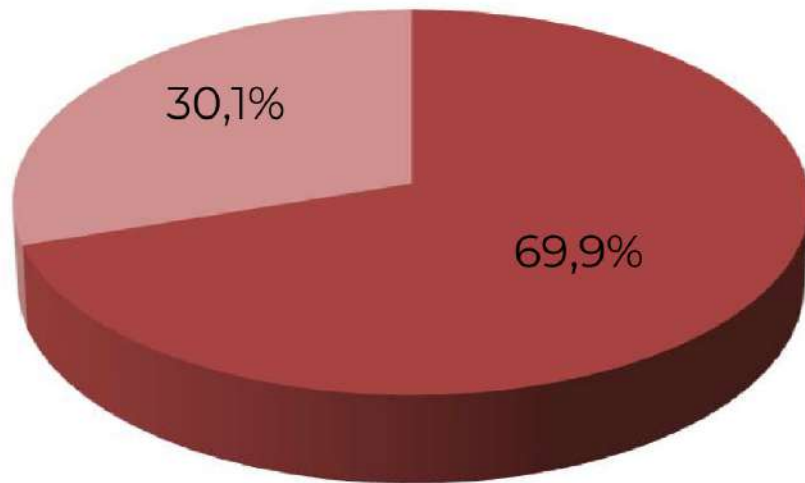

PERSONAL DE APOYO SEGÚN CATEGORÍA EN CCT - CÓRDOBA

Realizado por la Of. de Información Estratégica en RRHH de CONICET

■ PROFESIONALES
■ TÉCNICOS

CATEGORÍA	Total
PROFESIONALES	207
TÉCNICOS	89
Total general	296

(*) Información actualizada a Diciembre de 2023

Fuente: Base de Datos del CONICET
Gerencia de Recursos Humanos.