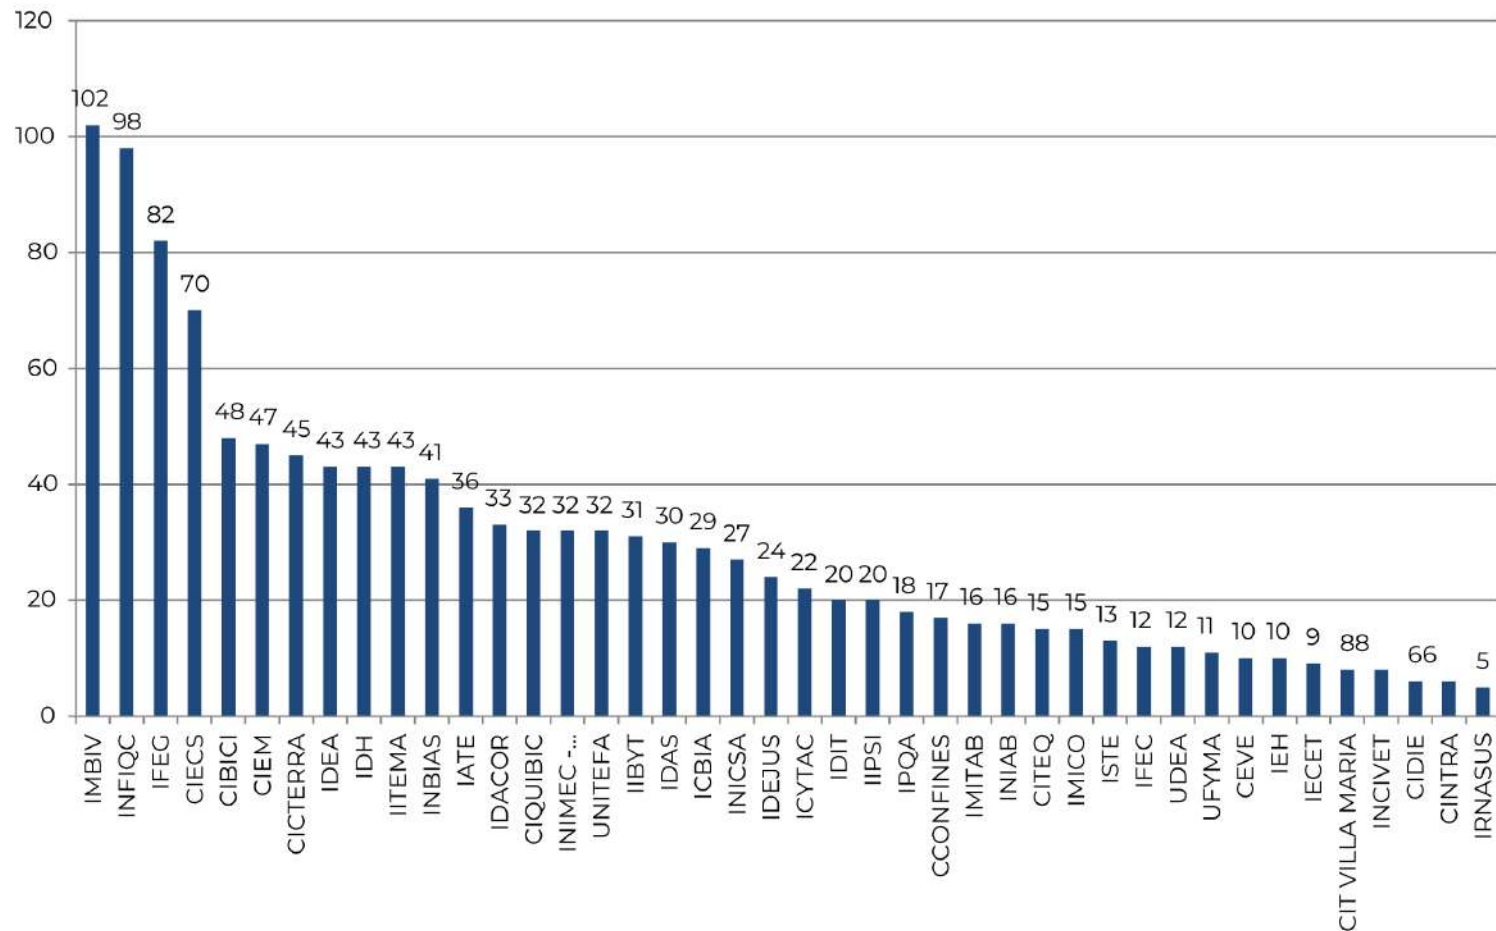

INVESTIGADORES POR UNIDAD EJECUTORA EN CCT - CÓRDOBA

Realizado por la Of. de Información Estratégica en RRHH de CONICET

(*) Información actualizada a Diciembre de 2023

Fuente: Base de Datos del CONICET Gerencia de Recursos Humanos.

INVESTIGADORES POR UNIDAD EJECUTORA EN CCT - CÓRDOBA

Realizado por la Of. de Información Estratégica en RRHH de CONICET

Unidad Ejecutora	Investigadores
IMBIV	102
INFIQC	98
IFEG	82
CIECS	70
CIBICI	48
CIEM	47
CICTERRA	45
IDEA	43
IDH	43
IITEMA	43
INBIAS	41
IATE	36
IDACOR	33
CIQUIBIC	32
INIMEC - CONICET	32
UNITEFA	32
IIBYT	31
IDAS	30
ICBIA	29
INICSA	27
IDEJUS	24

Unidad Ejecutora	Investigadores
ICYTAC	22
IDIT	20
IIPSI	20
IPQA	18
CCONFINES	17
IMITAB	16
INIAB	16
CITEQ	15
IMICO	15
ISTE	13
IFEC	12
UDEA	12
UFYMA	11
CEVE	10
IEH	10
IECET	9
CIT VILLA MARIA	8
INCIVET	8
CIDIE	6
CINTRA	6
IRNASUS	5
Total general	1237

(*) Información actualizada a Diciembre de 2023

Fuente: Base de Datos del CONICET Gerencia de Recursos Humanos.