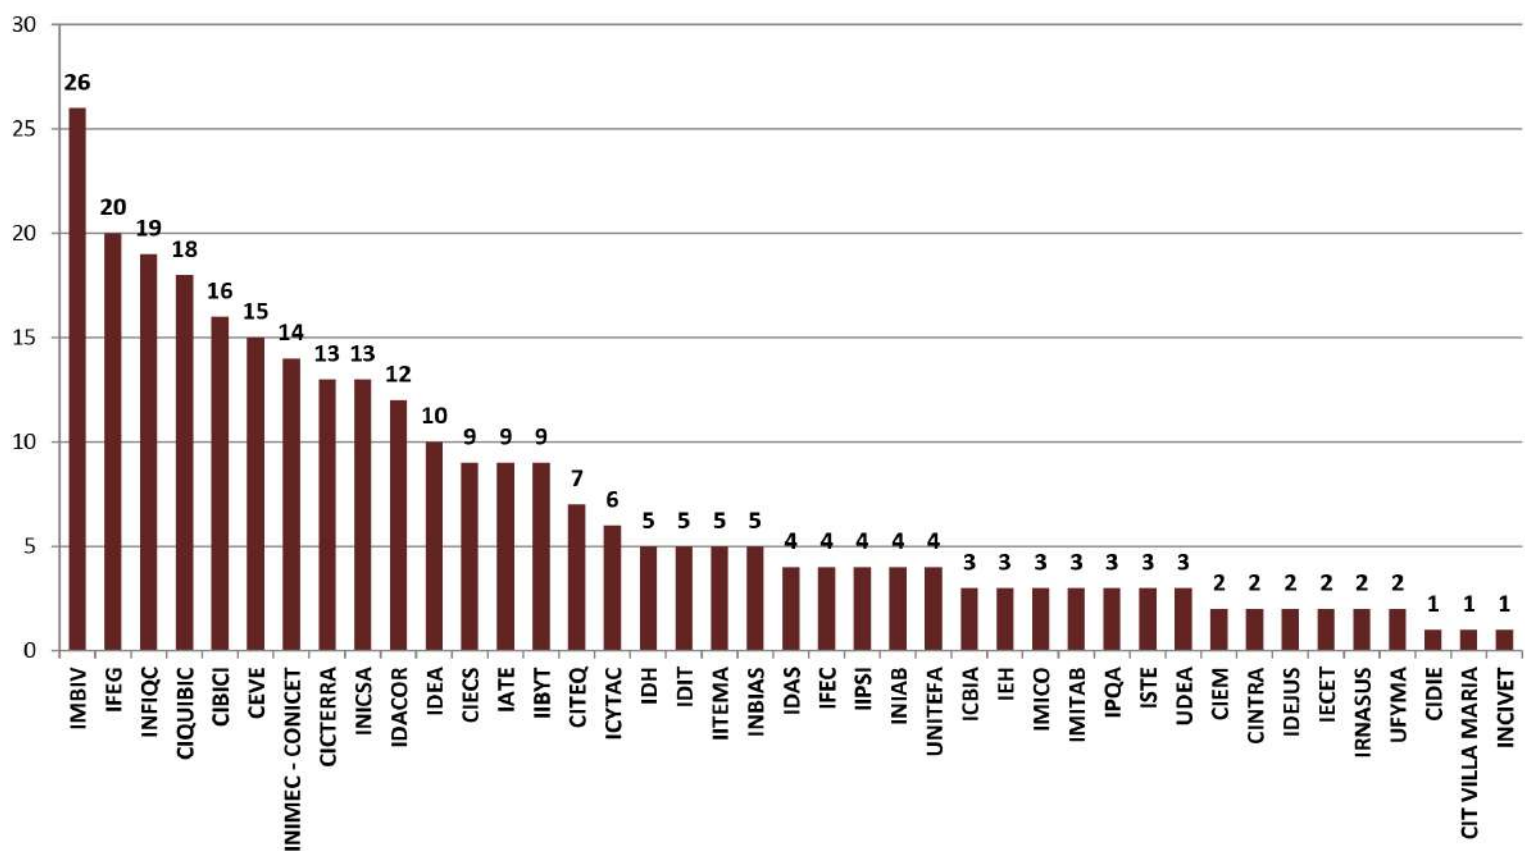

PERSONAL DE APOYO POR UNIDAD EJECUTORA EN CCT - CÓRDOBA

Realizado por la Of. de Información Estratégica en RRHH de CONICET

(*) Información actualizada a Diciembre de 2023

Fuente: Base de Datos del CONICET Gerencia de Recursos Humanos.

PERSONAL DE APOYO POR UNIDAD EJECUTORA EN CCT - CÓRDOBA

Realizado por la Of. de Información Estratégica en RRHH de CONICET

LUGAR DE TRABAJO	CPA
IMBIV	26
IFEG	20
INFIQC	19
CIQUIBIC	18
CIBICI	16
CEVE	15
INIMEC - CONICET	14
CICTERRA	13
INICSA	13
IDACOR	12
IDEA	10
CIECS	9
IATE	9
IIBYT	9
CITEQ	7
ICYTAC	6
IDH	5
IDIT	5
IITEMA	5
INBIAS	5
IDAS	4

LUGAR DE TRABAJO	CPA
IFEC	4
IIPSI	4
INIAB	4
UNITEFA	4
ICBIA	3
IEH	3
IMICO	3
IMITAB	3
IPQA	3
ISTE	3
UDEA	3
CIEM	2
CINTRA	2
IDEJUS	2
IECET	2
IRNASUS	2
UFYMA	2
CIDIE	1
CIT VILLA MARIA	1
INCIVET	1
Total	292

(*) Información actualizada a Diciembre de 2023

Fuente: Base de Datos del CONICET Gerencia de Recursos Humanos.