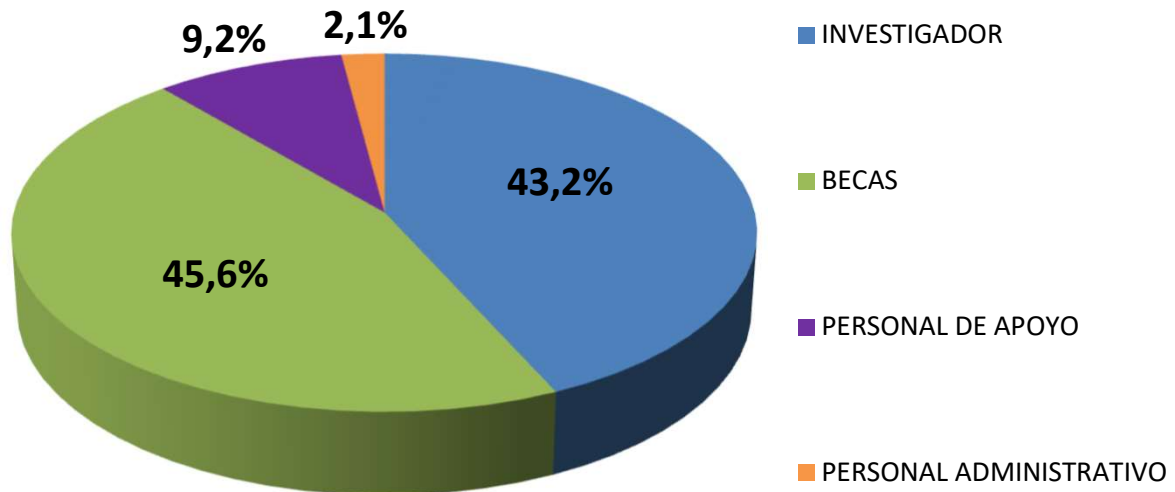

RECURSOS HUMANOS EN CCT - CÓRDOBA

Realizado por la Of. de Información Estratégica en RRHH de CONICET

RRHH	Total
INVESTIGADOR	1394
BECAS	1470
PERSONAL DE APOYO	296
PERSONAL ADMINISTRATIVO	67
Total general	3227