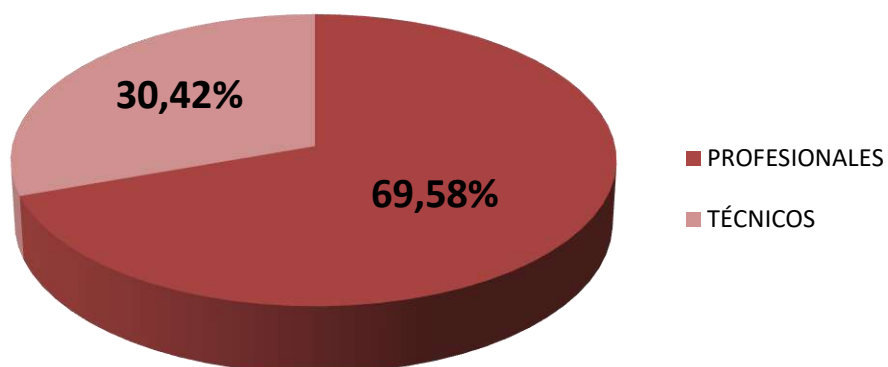

PERSONAL DE APOYO SEGÚN CATEGORÍA EN CCT - CÓRDOBA

Realizado por la Of. de Información Estratégica en RRHH de CONICET

CATEGORÍA	Total
PROFESIONALES	167
TÉCNICOS	73
Total general	240

(*) Información actualizada a Diciembre de 2021

Fuente: Base de Datos del CONICET – Gerencia de Recursos Humanos.