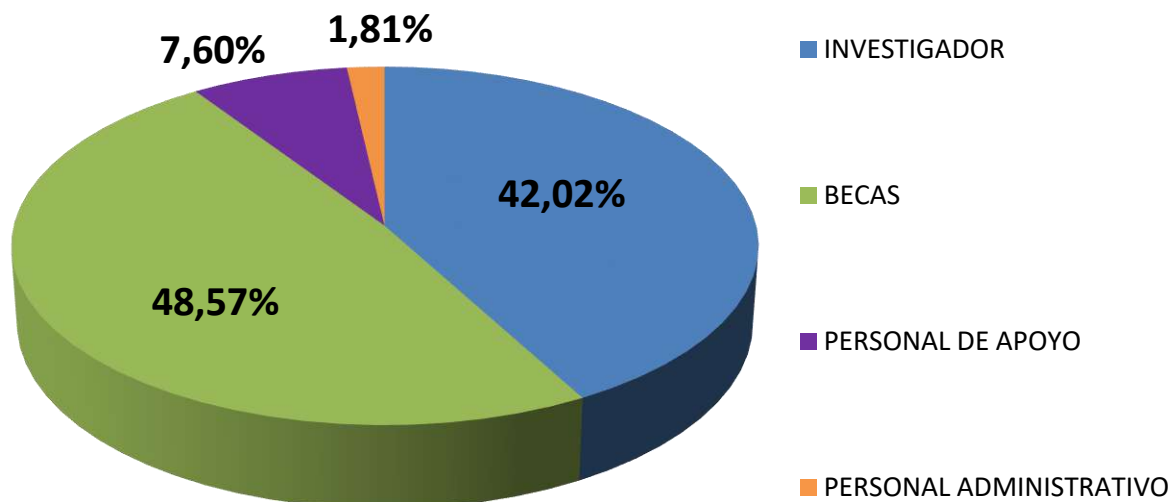

RECURSOS HUMANOS EN CCT - CÓRDOBA

Realizado por la Of. de Información Estratégica en RRHH de CONICET

RRHH	Total
INVESTIGADOR	1326
BECAS	1533
PERSONAL DE APOYO	240
PERSONAL ADMINISTRATIVO	57
Total general	3156