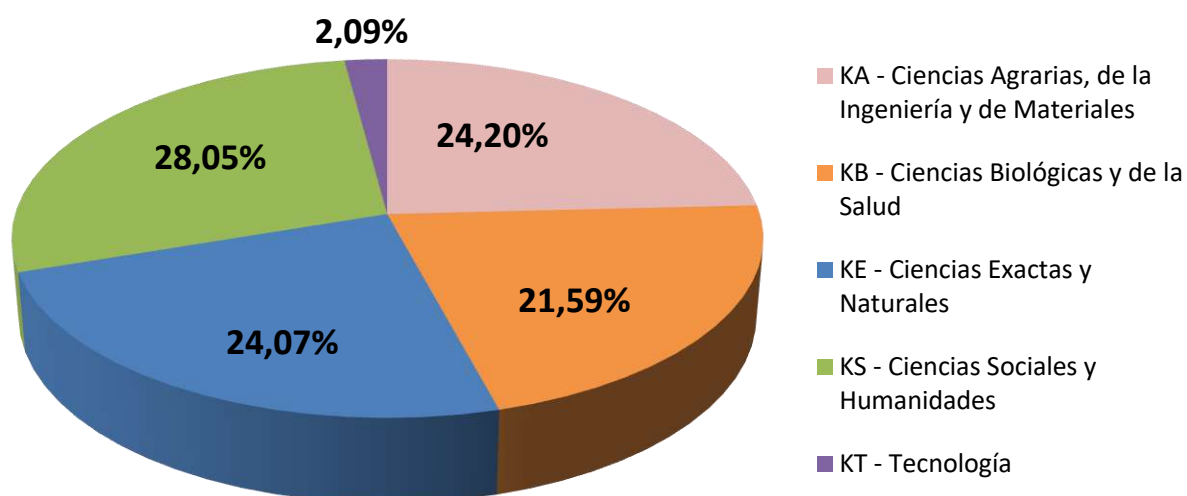

Total general	1191
----------------------	-------------

(*) Información actualizada a Diciembre de 2021

Fuente: Base de Datos del CONICET – Gerencia de Recursos Humanos.

BECARIOS SEGÚN TIPO DE BECA EN CCT - CÓRDOBA

Realizado por la Of. de Información Estratégica en RRHH de CONICET

BECAS	Total
DOCTORAL	1177
POSDOCTORAL	356
Total general	1533

(*) Información actualizada a Diciembre de 2021

Fuente: Base de Datos del CONICET – Gerencia de Recursos Humanos.

BECARIOS POR GRAN ÁREA DEL CONOCIMIENTO EN CCT - CÓRDOBA

Realizado por la Of. de Información Estratégica en RRHH de CONICET

GRAN AREA	Total
KA - Ciencias Agrarias, de la Ingeniería y de Materiales	371
KB - Ciencias Biológicas y de la Salud	331
KE - Ciencias Exactas y Naturales	369
KS - Ciencias Sociales y Humanidades	430
KT - Tecnología	32
Total general	1533