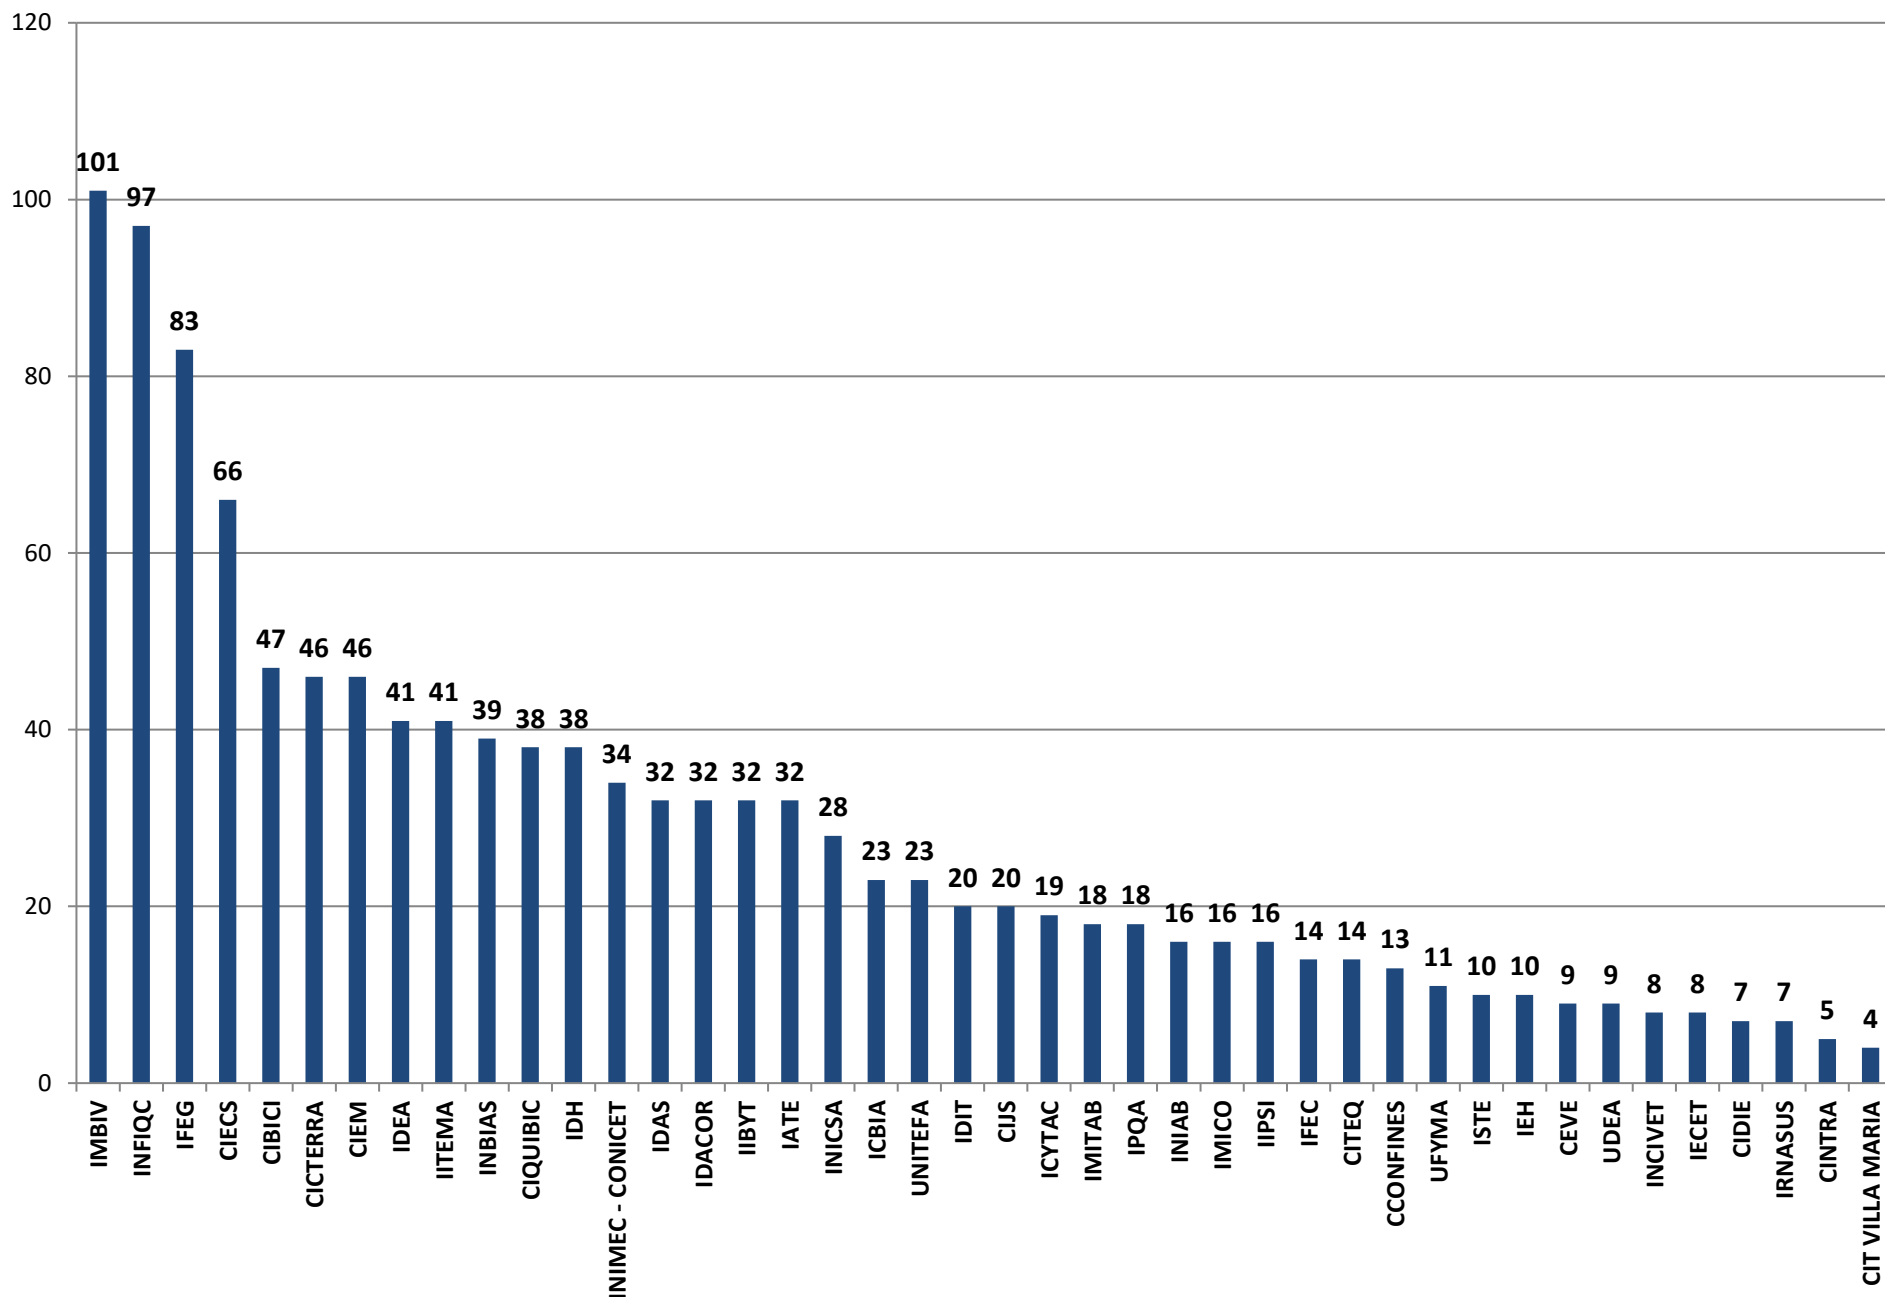

INVESTIGADORES POR UNIDAD EJECUTORA EN CCT - CÓRDOBA

Realizado por la Of. de Información Estratégica en RRHH de CONICET

Unidad Ejecutora	Investigadores
IMBIV	101
INFIQC	97
IFEG	83
CIECS	66
CIBICI	47
CICTERRA	46
CIEM	46
IDEA	41
IITEMA	41
INBIAS	39
CIQUIBIC	38
IDH	38
INIMEC - CONICET	34
IDAS	32
IDACOR	32
IIBYT	32
IATE	32
INICSA	28
ICBIA	23
UNITEFA	23
IDIT	20

Unidad Ejecutora	Investigadores
CIJS	20
ICYTAC	19
IMITAB	18
IPQA	18
INIAB	16
IMICO	16
IIPSI	16
IFEC	14
CITEQ	14
CCONFINES	13
UFYMA	11
ISTE	10
IEH	10
CEVE	9
UDEA	9
INCIVET	8
IECET	8
CIDIE	7
IRNASUS	7
CINTRA	5
CIT VILLA MARIA	4

Total general	1191

(*) Información actualizada a Diciembre de 2021

Fuente: Base de Datos del CONICET – Gerencia de Recursos Humanos.