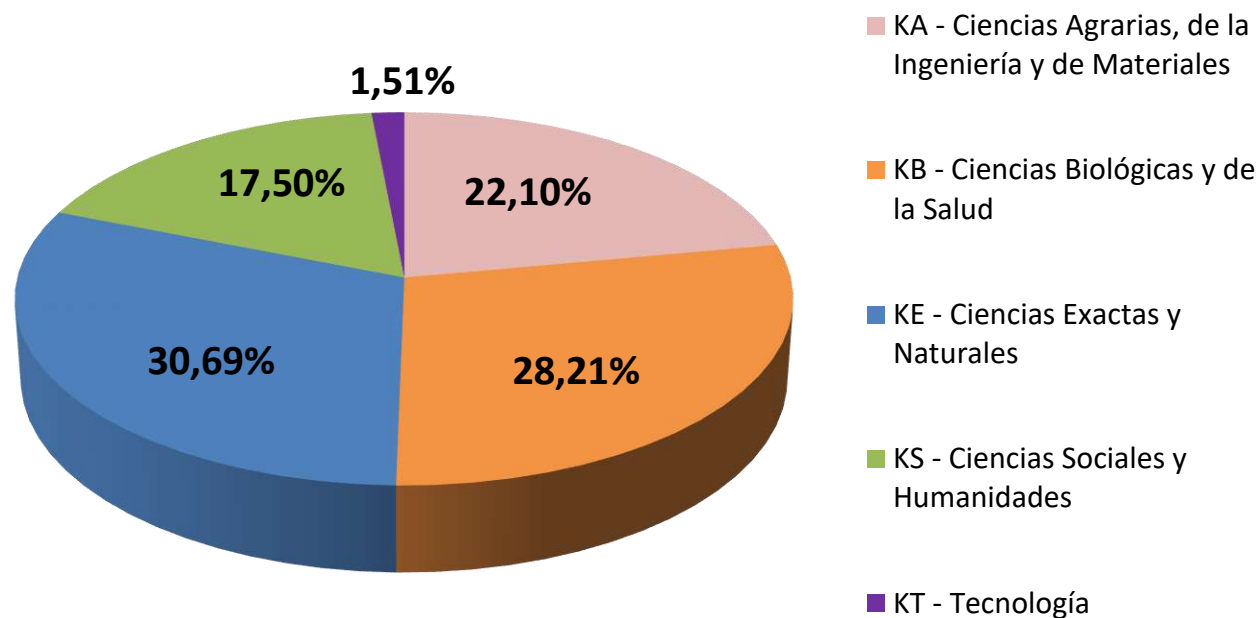

INVESTIGADORES POR GRAN AREA DEL CONOCIMIENTO EN CCT - CÓRDOBA

Realizado por la Of. de Información Estratégica en RRHH de CONICET

Escalafón	Gran Area	Total
INVESTIGADOR	KA - Ciencias Agrarias, de la Ingeniería y de Materiales	293
	KB - Ciencias Biológicas y de la Salud	374
	KE - Ciencias Exactas y Naturales	407
	KS - Ciencias Sociales y Humanidades	232
	KT - Tecnología	20
Total general		1326

(*) Información actualizada a Diciembre de 2021

Fuente: Base de Datos del CONICET – Gerencia de Recursos Humanos.