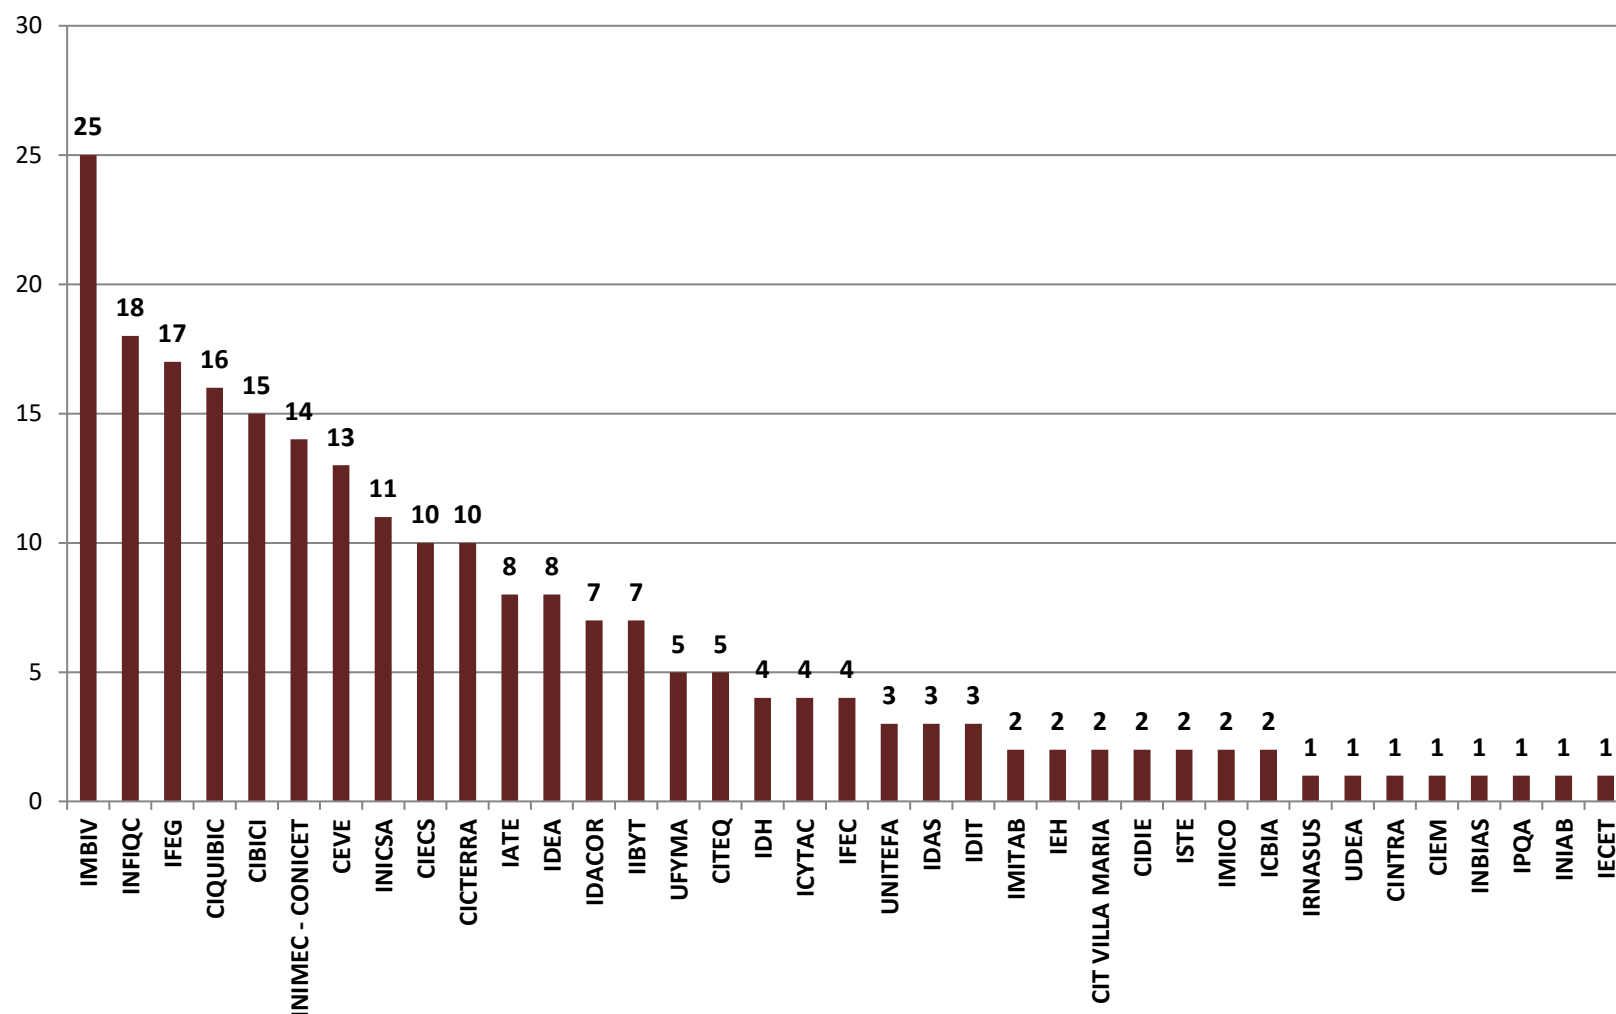

PERSONAL DE APOYO POR UNIDAD EJECUTORA EN CCT - CÓRDOBA

Realizado por la Of. de Información Estratégica en RRHH de CONICET

LUGAR DE TRABAJO	CPA
IMBIV	25
INFIQC	18
IFEG	17
CIQUIBIC	16
CIBICI	15
INIMEC - CONICET	14
CEVE	13
INICSA	11
CIECS	10
CICTERRA	10
IATE	8
IDEA	8
IDACOR	7
IIBYT	7
UFYMA	5
CITEQ	5
IDH	4
ICYTAC	4
IFEC	4

LUGAR DE TRABAJO	CPA
UNITEFA	3
IDAS	3
IDIT	3
IMITAB	2
IEH	2
CIT VILLA MARIA	2
CIDIE	2
ISTE	2
IMICO	2
ICBIA	2
IRNASUS	1
UDEA	1
CINTRA	1
CIEM	1
INBIAS	1
IPQA	1
INIAB	1
IECET	1

Total	232

(*) Información actualizada a Diciembre de 2021

Fuente: Base de Datos del CONICET – Gerencia de Recursos Humanos.