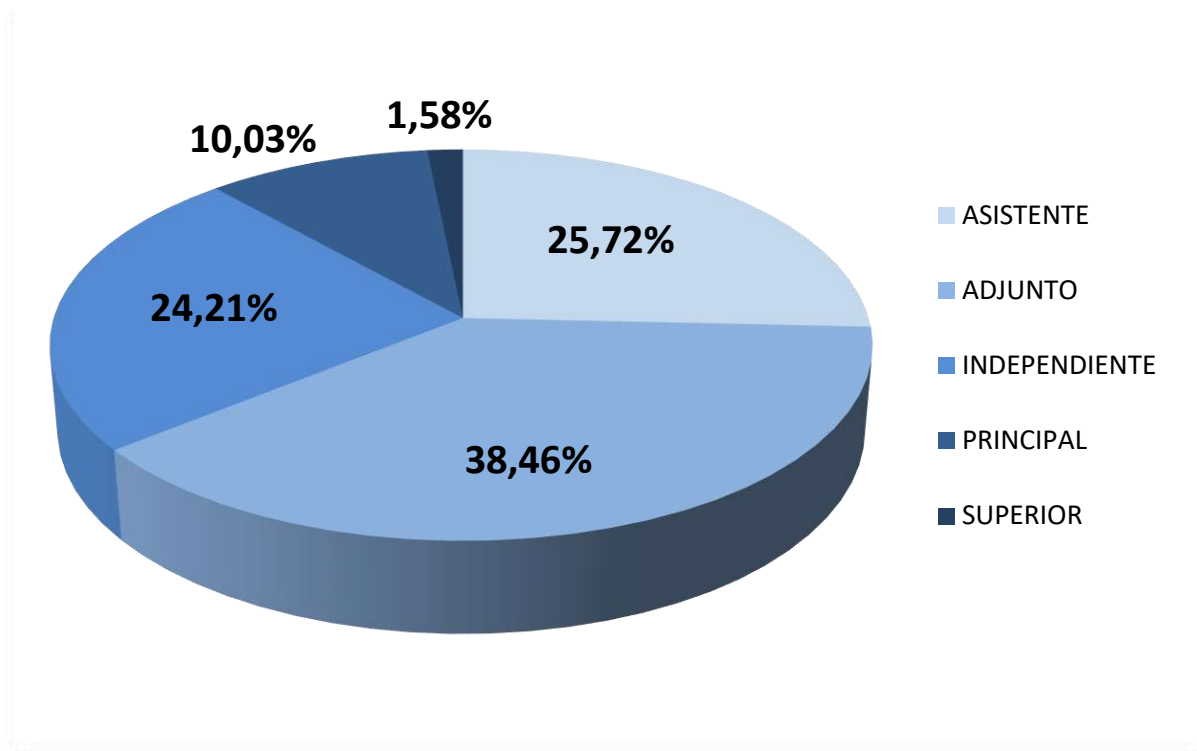

INVESTIGADORES POR CATEGORÍA EN CCT - CÓRDOBA

Realizado por la Of. de Información Estratégica en RRHH de CONICET

Escalafón	Categoría	Total
INVESTIGADORES	ASISTENTE	341
	ADJUNTO	510
	INDEPENDIENTE	321
	PRINCIPAL	133
	SUPERIOR	21
Total		1326

(*) Información actualizada a Diciembre de 2021

Fuente: Base de Datos del CONICET – Gerencia de Recursos Humanos.