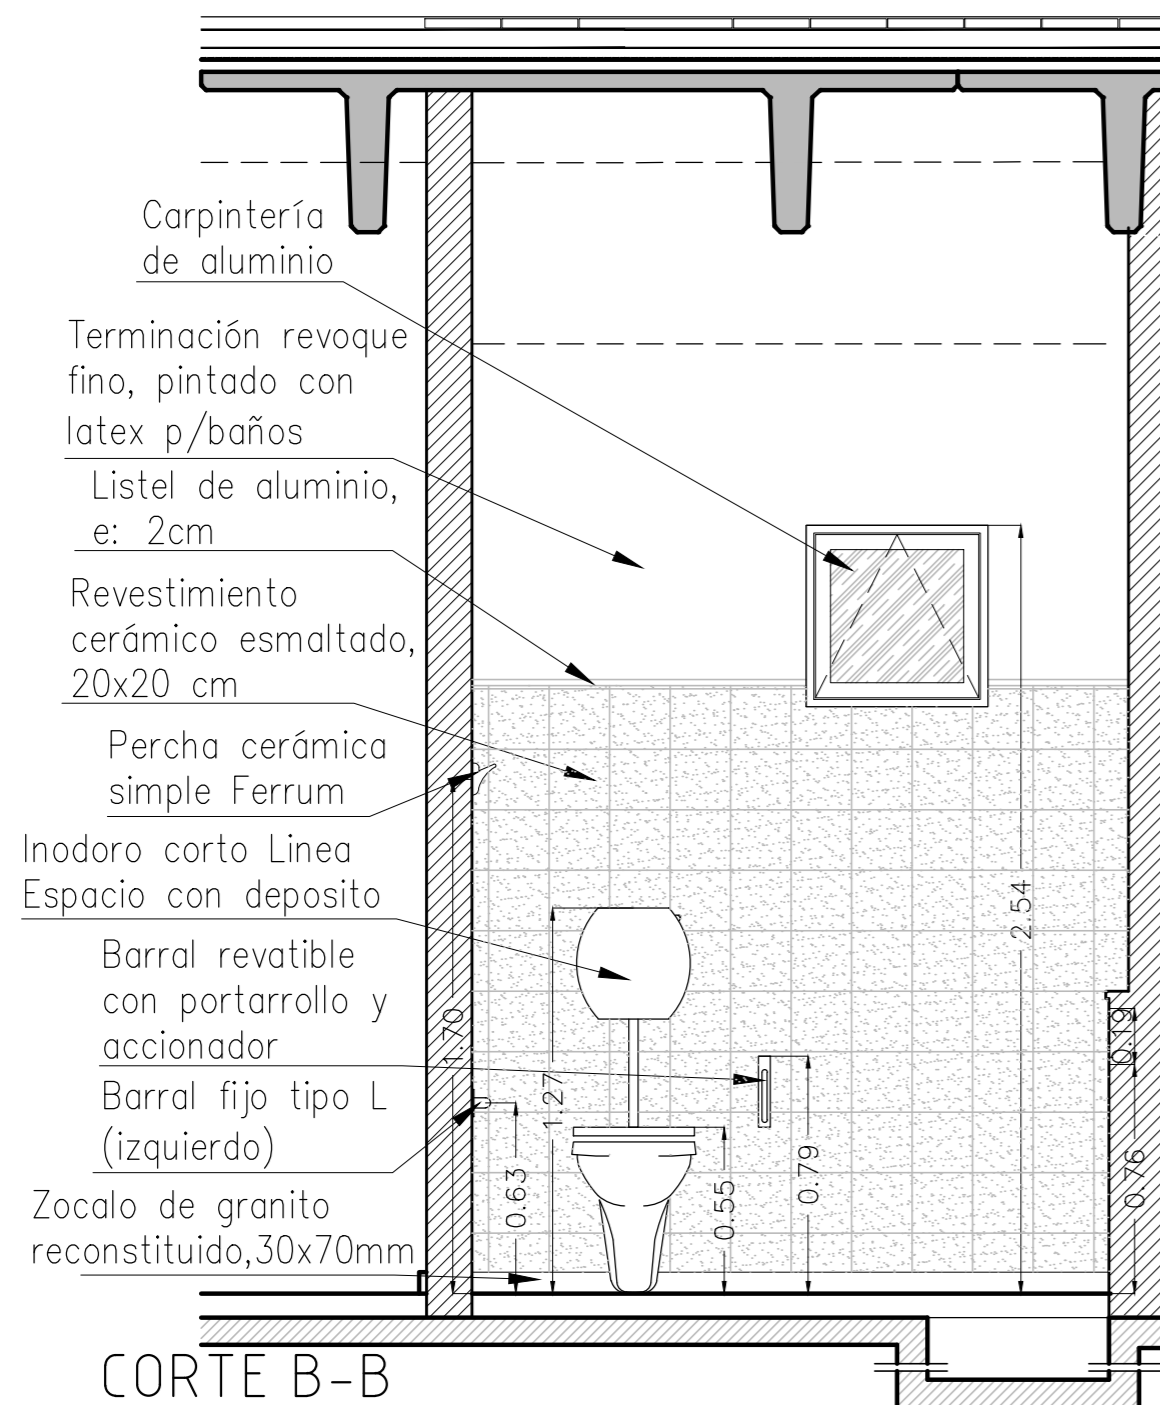

CORTE A-A

CORTE B-B

CORTE C-C

Revestimiento cerámico esmaltado, 20x20 cm terminado con listel de acero inox. (h: 2.00mts)

Piso cerámico esmaltado 20x20cm gris claro

Listón metálico Acero Inox. Toallero cerámico integral Marca Ferrum

Lavatorio Línea Espacio c/1 agujero y soporte fijo

Grifería monocomando

Aplique de Iluminación Jabonera cerámica chica Marca Ferrum

Espejo basculante L. Espacio

Barral revatible 60cm

Puerta placa, c/hoja de madera ciega, color Cedro.

Revestimiento cerámico esmaltado, 20x20 cm terminado con listel de acero inox. (h: 2.00mts)

PLANTA DETALLE

Percha cerámica simple, Marca Ferrum

Inodoro corto Línea Espacio con deposito

Barral revatible con portarrollo y accionador

Carpintería de aluminio

Pileta de piso, con rejilla de acero inox.

Pileta de piso, con rejilla de acero inox.

Piso cerámico esmaltado 20x20cm blanco

Barral revatible con portarrollo y accionador

Inodoro corto Línea Espacio con deposito