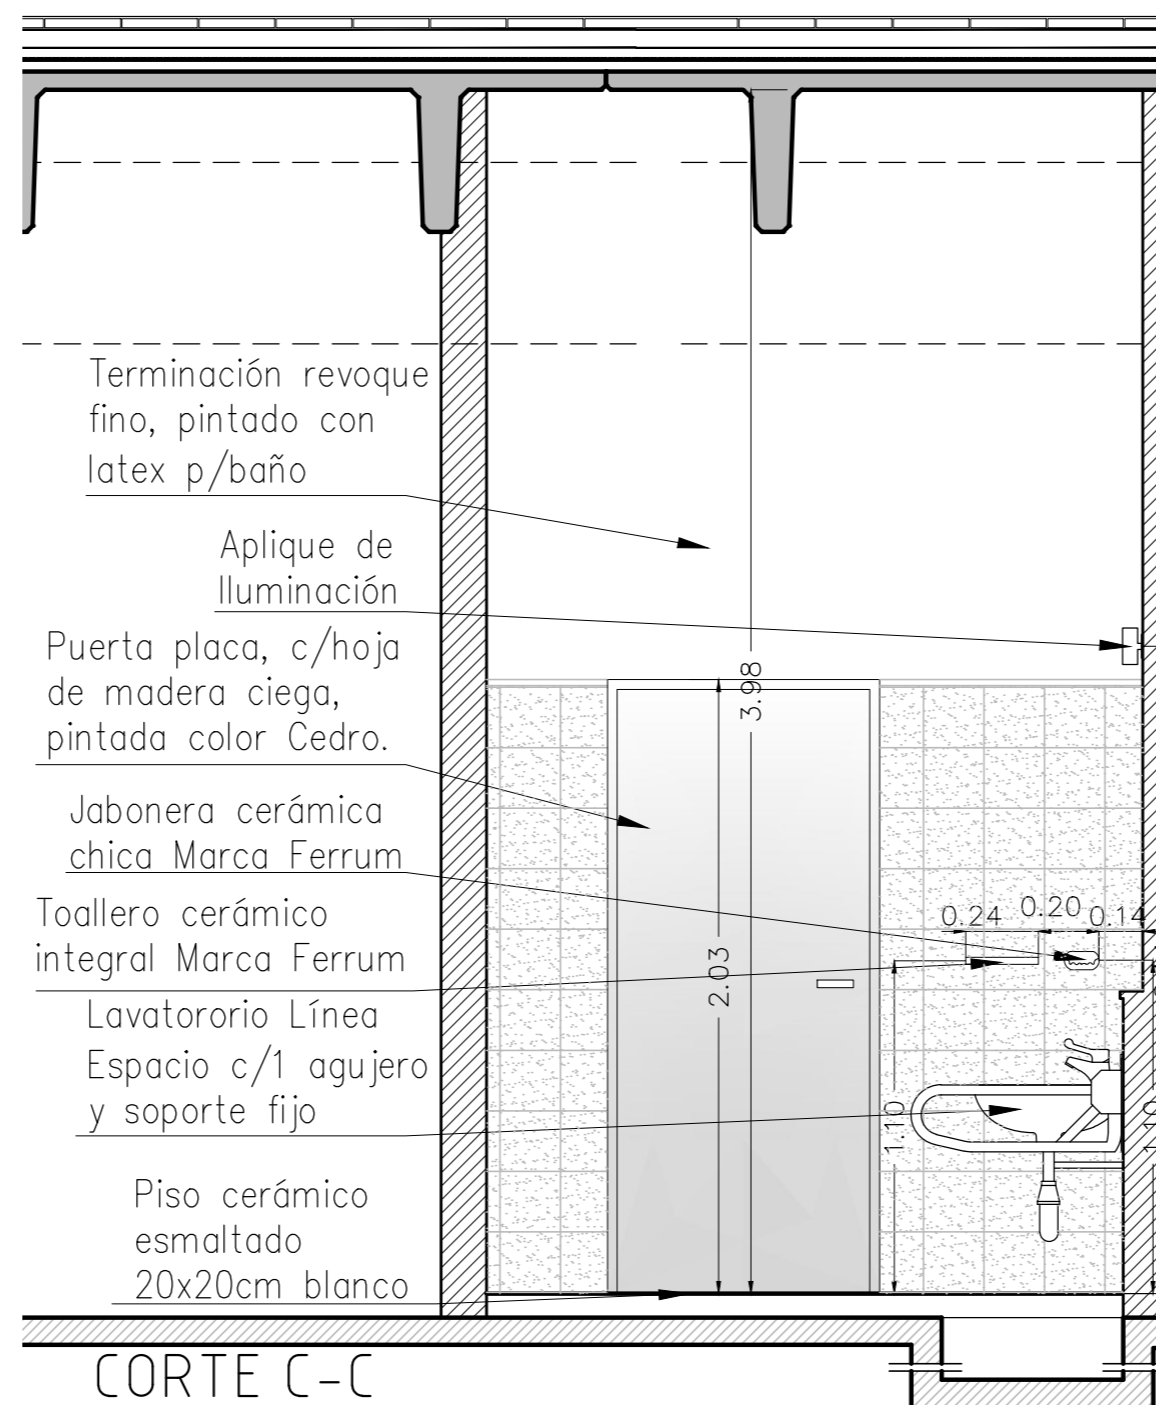

CORTE A-A

CORTE B-B

CORTE C-C

Revestimiento cerámico esmaltado, 20x20 cm terminado con listel de acero inox. (h: 2.00mts)

Piso cerámico esmaltado 20x20cm gris claro

Listón metálico Acero Inox. Toallero cerámico integral Marca Ferrum

Lavatorio Línea Espacio c/1 agujero y soporte fijo

Grifería monocomando

Aplique de Iluminación Jabonera cerámica chica Marca Ferrum

Espejo basculante L. Espacio

Barral revatible 60cm

Puerta placa, c/hoja de madera ciega, color Cedro.

Revestimiento cerámico esmaltado, 20x20 cm terminado con listel de acero inox. (h: 2.00mts)

PLANTA DETALLE

Percha cerámica simple, Marca Ferrum

Inodoro corto Línea Espacio con deposito

Barral revatible con portarrollo y accionador

Carpintería de aluminio

Pileta de piso, con rejilla de acero inox.

Pileta de piso, con rejilla de acero inox.

Piso cerámico esmaltado 20x20cm blanco

Barral revatible con portarrollo y accionador

Inodoro corto Línea Espacio con deposito