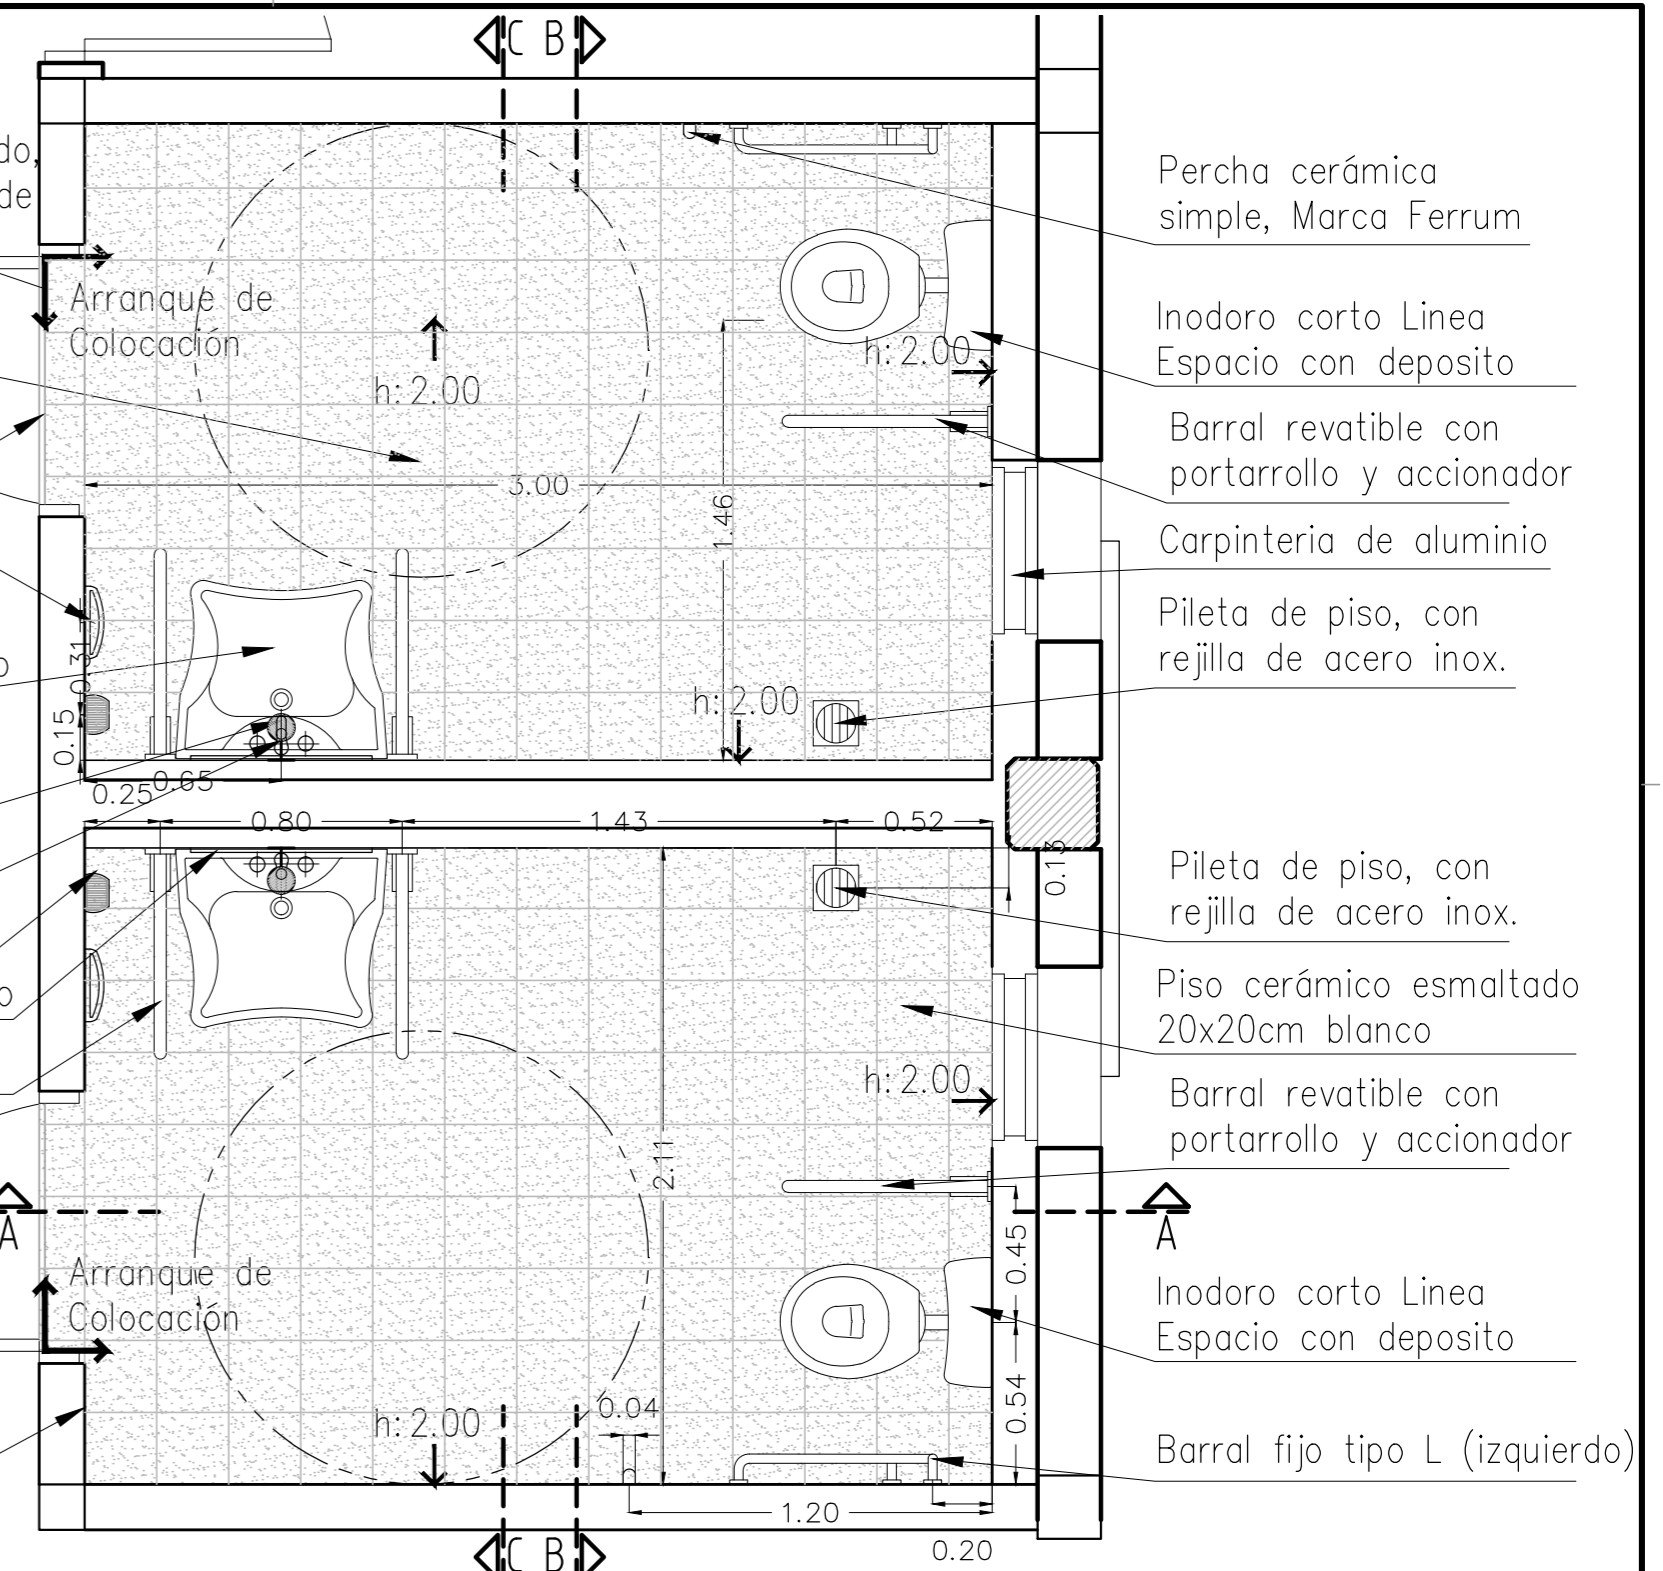

CORTE A-A

CORTE B-B

CORTE C-C

Revestimiento cerámico esmaltado, 20x20 cm terminado con listel de acero inox. (h: 2.00mts)

Piso cerámico esmaltado 20x20cm gris claro

Listón metálico Acero Inox. Toallero cerámico integral Marca Ferrum

Lavatorio Línea Espacio c/1 agujero y soporte fijo

Grifería monocomando

Aplique de Iluminación Jabonera cerámica chica Marca Ferrum

Espejo basculante L. Espacio

Barral revatible 60cm

Puerta placa, c/hoja de madera ciega, color Cedro.

Revestimiento cerámico esmaltado, 20x20 cm terminado con listel de acero inox. (h: 2.00mts)

PLANTA DETALLE

Percha cerámica simple, Marca Ferrum

Inodoro corto Línea Espacio con deposito

Barral revatible con portarrollo y accionador