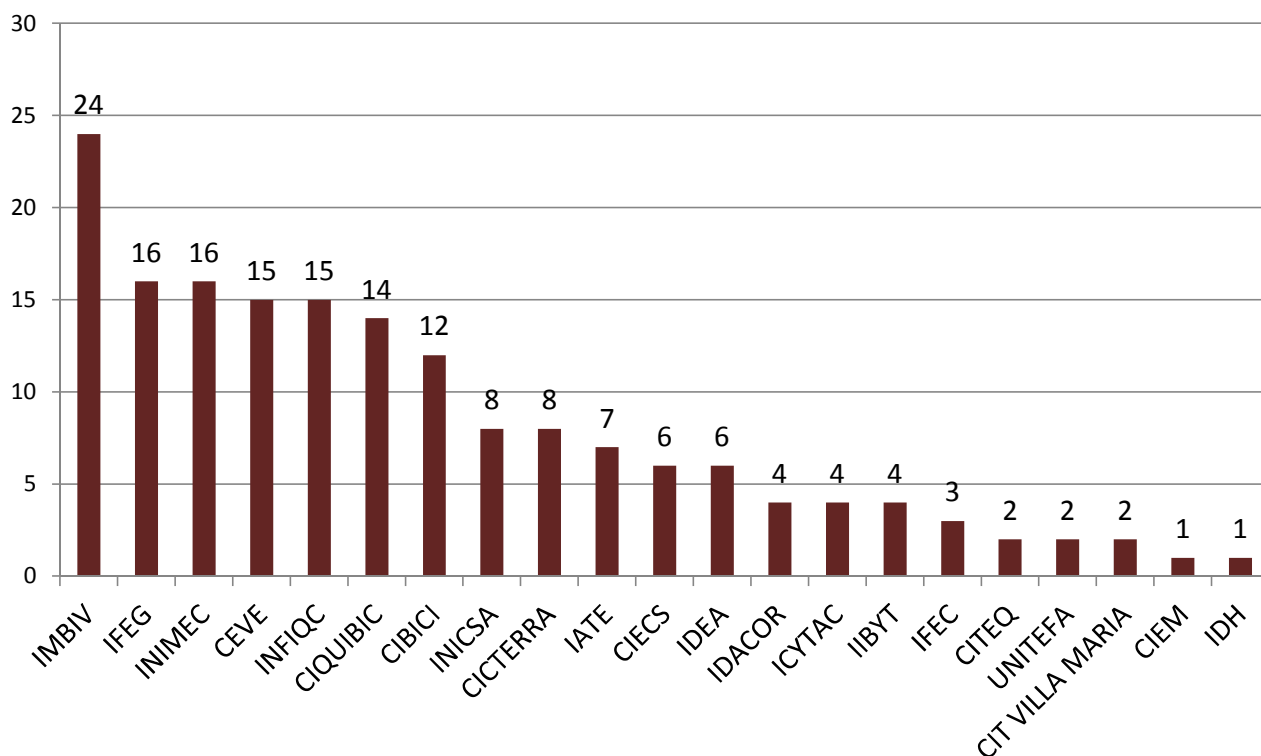

## PERSONAL DE APOYO POR UNIDAD EJECUTORA EN CCT- CORDOBA

Realizado por la Of. de Información Estratégica en RRHH de CONICET

LUGAR DE TRABAJO	CPA
IMBIV	24
IFEG	16
INIMEC	16
CEVE	15
INFIQC	15
CIQUIBIC	14
CIBICI	12
INICSA	8
CICTERRA	8
IATE	7
CIECS	6
IDEA	6
IDACOR	4
ICYTAC	4
IIBYT	4
IFEC	3
CITEQ	2
UNITEFA	2
CIT VILLA MARIA	2
CIEM	1
IDH	1
<b>Total</b>	<b>170</b>

(\*) Información actualizada a Diciembre de 2017

Fuente: Base de Datos del CONICET – Gerencia de Recursos Humanos.