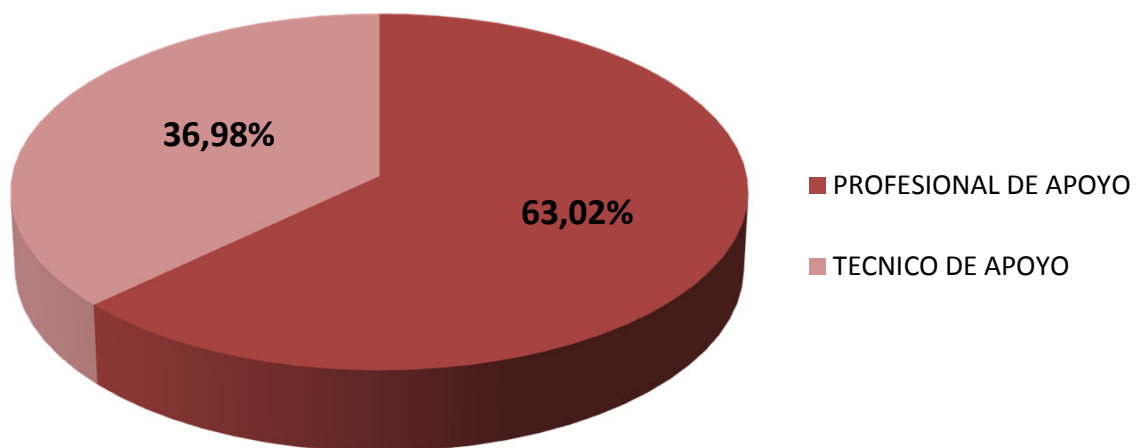

PERSONAL DE APOYO SEGÚN CATEGORÍA EN CCT- CORDOBA

Realizado por la Of. de Información Estratégica en RRHH de CONICET

CATEGORÍA	Total
PROFESIONALES	121
TECNICOS	71
Total general	192

(*) Información actualizada a Diciembre de 2017