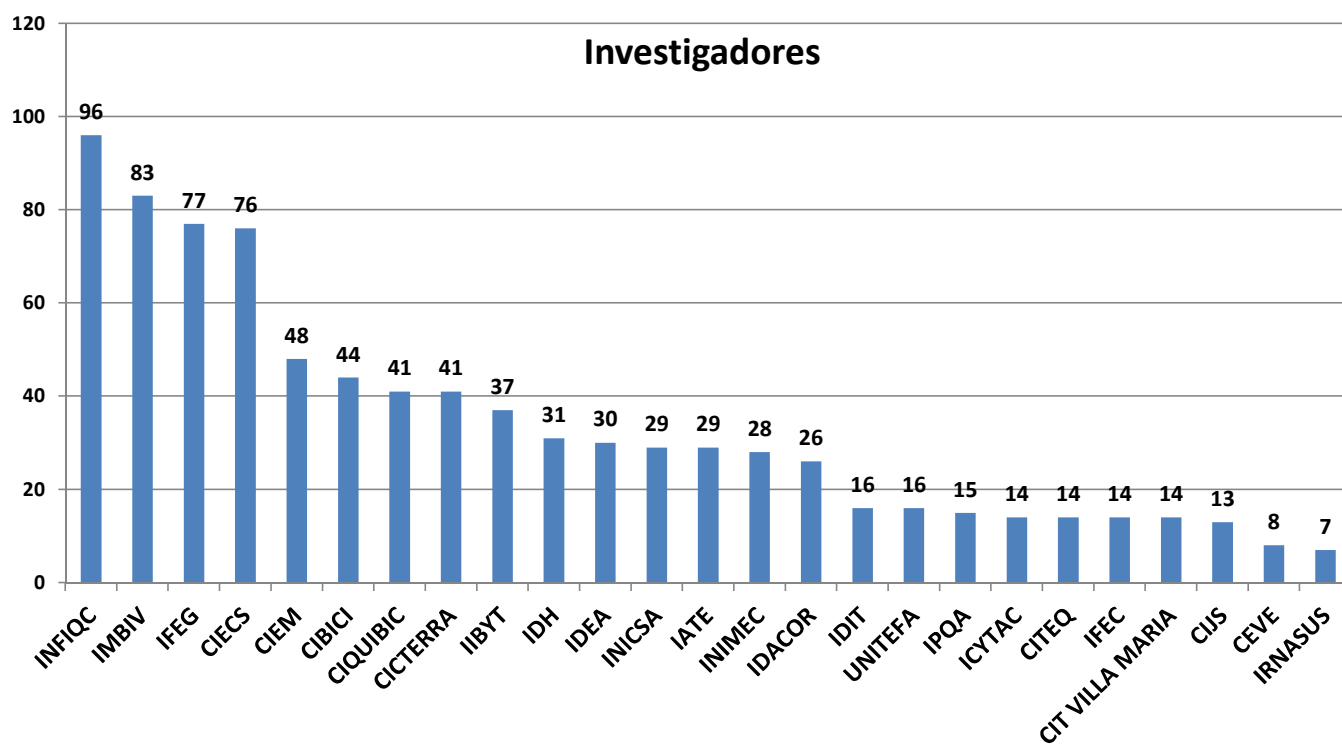

INVESTIGADORES POR UNIDAD EJECUTORA EN CCT-CORDOBA

Realizado por la Of. de Información Estratégica en RRHH de CONICET

Unidad Ejecutora	Investigadores
INFIQC	96
IMBIV	83
IFEG	77
CIECS	76
CIEM	48
CIBICI	44
CIQUIBIC	41
CICTERRA	41
IIBYT	37
IDH	31
IDEA	30
INICSA	29
IATE	29
INIMEC	28
IDACOR	26
IDIT	16
UNITEFA	16
IPQA	15
ICYTAC	14
CITEQ	14
IFEC	14
CIT VILLA MARIA	14
CIJS	13
CEVE	8
IRNASUS	7
Total general	847