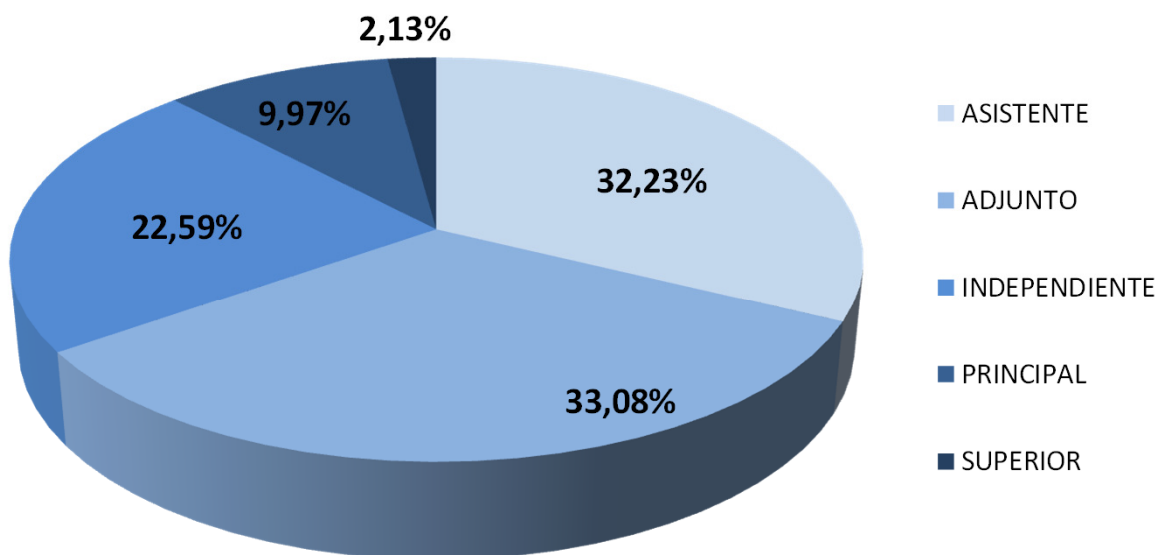

## INVESTIGADORES POR CATEGORÍA EN CCT-CORDOBA

Realizado por la Of. de Información Estratégica en RRHH de CONICET

Escalafón	Categoría	Total
INVESTIGADORES	ASISTENTE	378
	ADJUNTO	388
	INDEPENDIENTE	265
	PRINCIPAL	117
	SUPERIOR	25
Total		1173