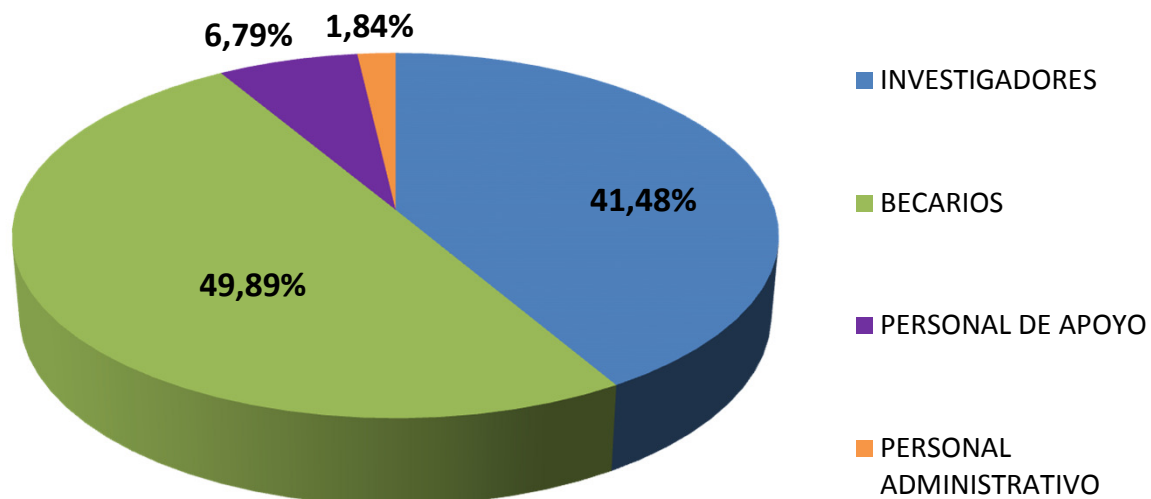

RECURSOS HUMANOS EN CCT - CORDOBA

Realizado por la Of. de Información Estratégica en RRHH de CONICET

RRHH	Total
INVESTIGADORES	1173
BECARIOS	1411
PERSONAL DE APOYO	192
PERSONAL ADMINISTRATIVO	52
Total general	2828